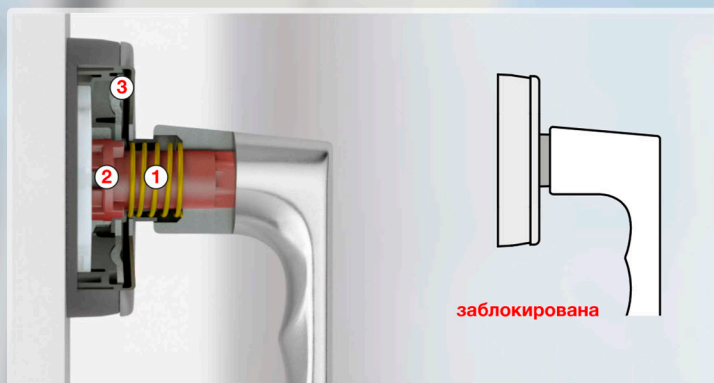

Доступные цвета

Вы можете перейти по ссылке на видео с преимуществами оконной ручки HOPPE

SecuForte® – Просто. По-другому. Безопаснее.

Оконные ручки с механизмом SecuForte® блокируются в закрытом и откинутом положении т.к. рукоятка и четырехгранный штифт не соединены между собой. Даже если злоумышленнику удастся методом пробивания стекла или сверления рамы сорвать ручку с розетки, приложив сверхусилие, то и тогда четырехгранный штифт нельзя будет повернуть.

Заблокировано

Автоматическая блокировка ручки

В положениях 0 и 180° пружина ① внутри ручки разжимается и отсоединяет сцепляющий элемент ② от сопряженной детали на 4-гранном штифте. Ручка перестает выполнять свою функцию, поскольку рукоятка и четырехгранный штифт больше не связаны друг с другом. Одновременно с этим сцепляющий элемент ② входит в зацепление с частью подконструкции розетки и стальным усилителем ③ и блокирует ручку.

Разблокировано

Сначала нажать, потом повернуть

Если нажать рукоятку в направлении розетки, пружина ① сжимается и сцепляющий элемент ② восстанавливает соединение между рукояткой и 4-гранным штифтом (и, следовательно, функцию оконной ручки). Блокировка ручки снимается, и ее можно повернуть привычным образом.

В открытом положении (90°) ручка остается разблокированной, ее не нужно нажимать, чтобы повернуть.